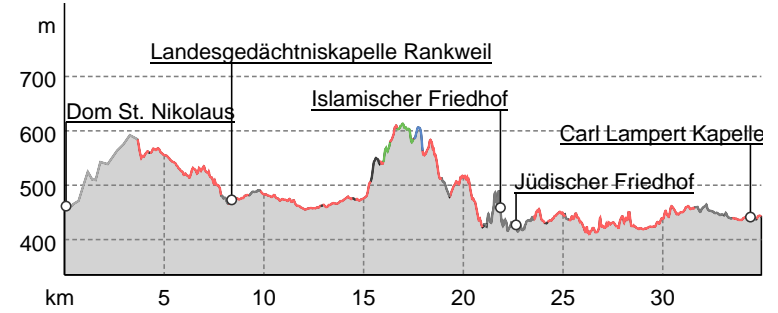

Tourdaten	Wert
Strecke	34,9 km
Schwierigkeit	leicht
Dauer	10:00 h
Kondition	●●●●●●●●
Technik	●●●●●●●●
Aufstieg	548 m
Abstieg	560 m
Höhenlage	613 m - 410 m

Weg der Menschlichkeit

Pilgerweg

Kartenrundlagen: outdooractive Kartografie; Deutschland: ©GeoBasis-DE / BKG 2020, Österreich: ©1996-2020 here, All rights reserved. ©BEV 2012, ©Land Vorarlberg, Italien: ©1994-2020 here, All rights reserved. ©Autonome Provinz Bozen – Südtirol – Abteilung Natur, Landschaft und Raumentwicklung, ©Cartago S.R.L., Schweiz: Geodata @swisstopo, ©BAFU - Bundesamt für Umwelt kartenrundlagen: outdooractive Kartografie; ©OpenStreetMap (www.openstreetmap.org)

Aktualisierung: 24.06.2015

katholische Kirche Vorarlberg / www.pilgerteam.com / www.carl-lampert.at

Wegart	Weglänge
Asphalt	6,1km
Schotterweg	0,4km
Weg	1,2km
Pfad	22,6km
Unbekannt	3,2km
Straße	1km

Höhenprofil

Der 35 km lange Pilgerweg führt von Feldkirch nach Dornbirn. Insgesamt acht Orte auf dem "Weg der Menschlichkeit" sollen anregen, Schritt für Schritt unserer Menschlichkeit auf die Spur zu "gehen". De...